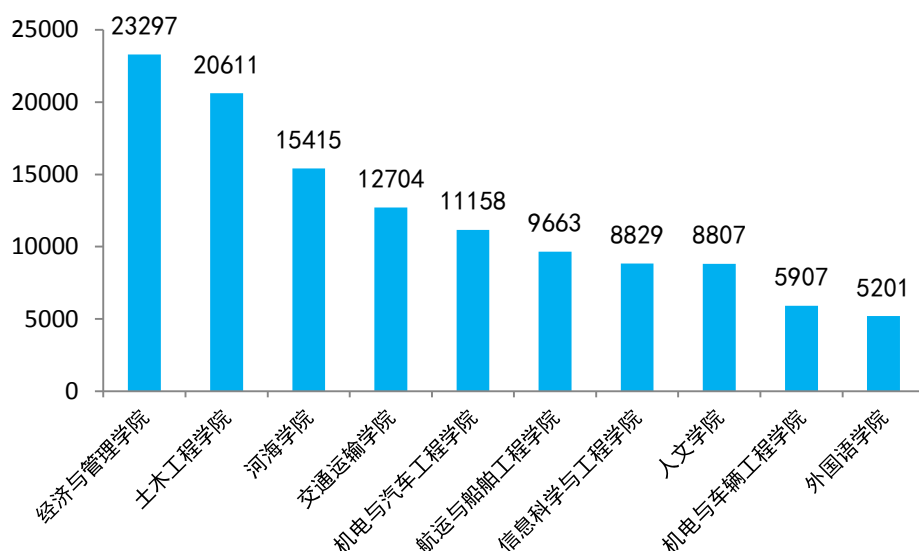

用下调为 0.05 元/天，借阅册数上调为本科生 10 册，博士研究生 20 册，借阅期限上调为研究生 60 天。最新借阅规则如下。

读者类型	借阅期限	可续借次	续借期限	可借阅册
教师	180	1	180	20
其他员工	180	1	180	10
离退休人	180	1	180	5
博士研究	60	1	30	20
硕士研究	30	1	30	15
其他学生	30	1	30	10

2017 年，图书馆两校区通借通还服务共计 1200 余册，小伙伴再也不用望“书”兴叹。

学院借阅量排行榜 TOP10

在学院外借总量中，经济与管理学院以 23297 册位居榜首。

热门图书排行榜 TOP10

在 2017 年外借图书排行中，专业书籍占据前三甲，其他为文学类书籍，东野圭吾成为交大学子最喜爱的作家。小伙伴们一手抓专业知识，一手抓文学素养。