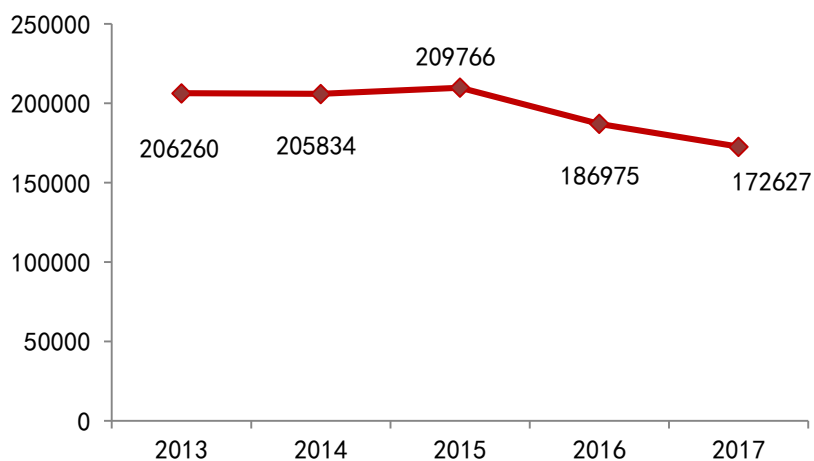

## 读者进馆统计

1、2017 年进馆总人次为 160.69 万，平均每月进馆人次 13.4 万。从进馆读者类型来看，本专科生是绝对的主力，占到馆人次的 92%，其次是研究生，占比 5%。

- 2、排除寒暑假期的影响，其余各月进馆人数较为均衡，3、9、11、12 月为进馆小高峰。
- 3、9 月为学期开学之初，经过假期的等待，同学们迫不及待地想要来到图书馆。11、12 月为研究生备考冲刺阶段，月进馆人次为 20 万左右。

3、以 2017 年 12 月为例，一天中进馆人数最多的时间段为 17 点-19 点，进馆 26001 人次。（图书馆开放时间为 8:00-22:30）

4、以学院为单位进行统计，到馆人次前三甲分别是土木工程学院、经济与管理学院和河海学院。

5、从年级来看，2014 级进馆人次高居榜首，快来膜拜吧！

6、研修室使用率增长趋势明显，全年共使用 195 次，其中下半年使用 130 次。

## 图书借阅情况

2017 年，图书馆共外借图书 172627 册，借阅人次为 57668。

从下图可以看出，近 5 年纸质图书外借量呈现出下降趋势，主要归因于读者阅读方式的改变和电子资源比重的快速提升，与全国高校图书馆借阅趋势相符。

为了提高纸质图书馆的使用率，改善读者的借阅体验，图书馆调整了借阅规则：超期费

用下调为 0.05 元/天，借阅册数上调为本科生 10 册，博士研究生 20 册，借阅期限上调为研究生 60 天。最新借阅规则如下。