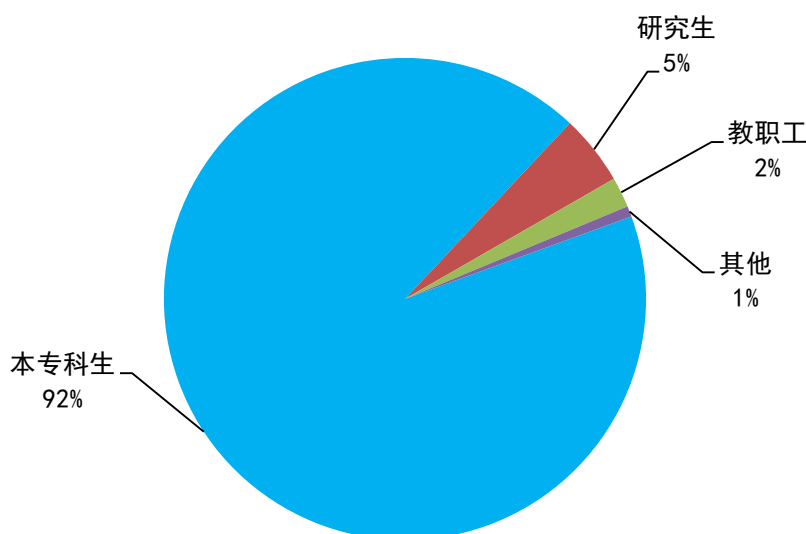

重庆交通大学图书馆 2017 年度阅读报告

图书馆概况

重庆交通大学图书馆现有南岸和双福 2 个馆区，馆舍总面积为 35,000 平方米。全馆共有座位 3,585 个，阅览室 6 个，研讨室 9 个。

2017 年周平均开放时间 98.5 小时，开放时间居重庆市名列。网上服务全年 365 天×24 小时开放。

馆藏文献资源建设

2017 年度，图书馆新增中文纸质图书 3.75 万种，11.6 万册；外文纸质图书 1338 种，1586 册；中文电子图书 29.5 万种，外文电子图书 15 万种；数据库 14 个。截止 2017 年 12 月 31 日，纸质图书生均达 80.41 册。

读者进馆统计

1、2017 年进馆总人次为 160.69 万，平均每月进馆人次 13.4 万。从进馆读者类型来看，本专科生是绝对的主力，占到馆人次的 92%，其次是研究生，占比 5%。

- 2、排除寒暑假期的影响，其余各月进馆人数较为均衡，3、9、11、12 月为进馆小高峰。
- 3、9 月为学期开学之初，经过假期的等待，同学们迫不及待地想要来到图书馆。11、12 月为研究生备考冲刺阶段，月进馆人次为 20 万左右。