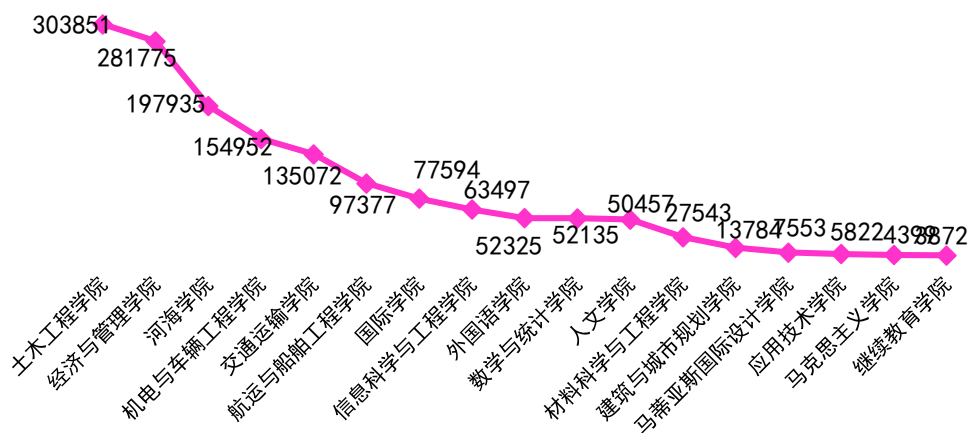

## 读者进馆统计

1、2017 年进馆总人次为 160.69 万，平均每月进馆人次 13.4 万。从进馆读者类型来看，本专科生是绝对的主力，占到馆人次的 92%，其次是研究生，占比 5%。

- 2、排除寒暑假期的影响，其余各月进馆人数较为均衡，3、9、11、12 月为进馆小高峰。
- 3、9 月为学期开学之初，经过假期的等待，同学们迫不及待地想要来到图书馆。11、12 月为研究生备考冲刺阶段，月进馆人次为 20 万左右。

3、以 2017 年 12 月为例，一天中进馆人数最多的时间段为 17 点-19 点，进馆 26001 人次。（图书馆开放时间为 8:00-22:30）

4、以学院为单位进行统计，到馆人次前三甲分别是土木工程学院、经济与管理学院和河海学院。

5、从年级来看，2014 级进馆人次高居榜首，快来膜拜吧！

6、研修室使用率增长趋势明显，全年共使用 195 次，其中下半年使用 130 次。