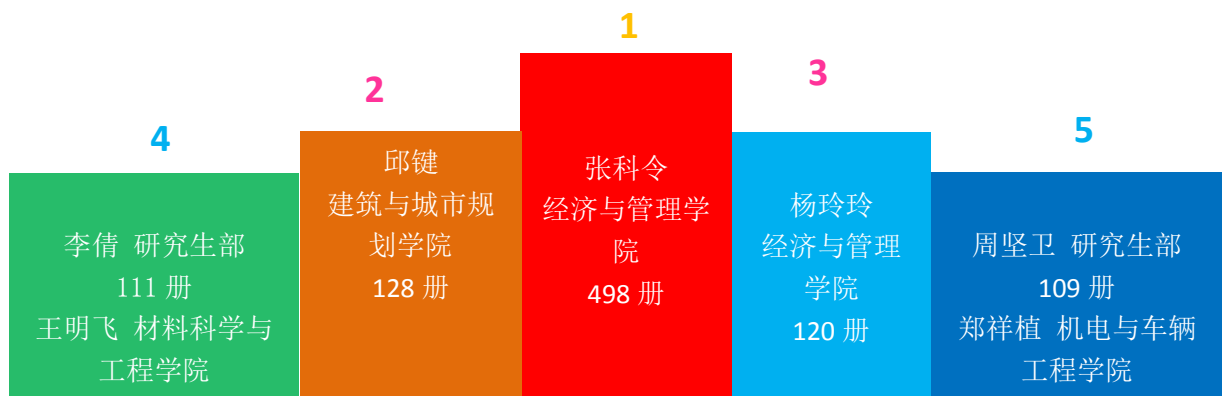

排名	书名	责任者	外借次数
1	活着	余华著	147
2	地形图图式:1:500,1:1000,1:2000	国家测绘总局 制定	127
3	1984	(英)乔治·奥威 尔著	86
4	JTG/T B06-02-2007 公路工程预算定额 [中华人民共和国行业推荐性标准].下册	交通公路工程 定额站主编	84
5	JTG/T B06-02-2007 公路工程预算定额 [中华人民共和国行业推荐性标准].上册	交通公路工程 定额站主编	82
6	濒死之眼	(日)东野圭吾 著	79
7	放学后	(日)东野圭吾 著	76
8	嫌疑人 X 的献身	(日)东野圭吾 著	73
9	许三观卖血记	余华著	65
10	我们仨	杨绛著	61

借阅之星排行榜 TOP10

经济与管理学院的张科令以 498 册夺得冠军，成为当之无愧的借阅之星。建筑与城市规划学院的邱键以 128 册位居第二、经济与管理学院的杨玲玲 120 册屈居第三。冠军将其他同学远远抛于身后，小伙伴们要加油啰！

信息服务

全年完成学科信息参考 12 期，《图情信息简报》1 期，《重庆交通大学学科竞争力报告》