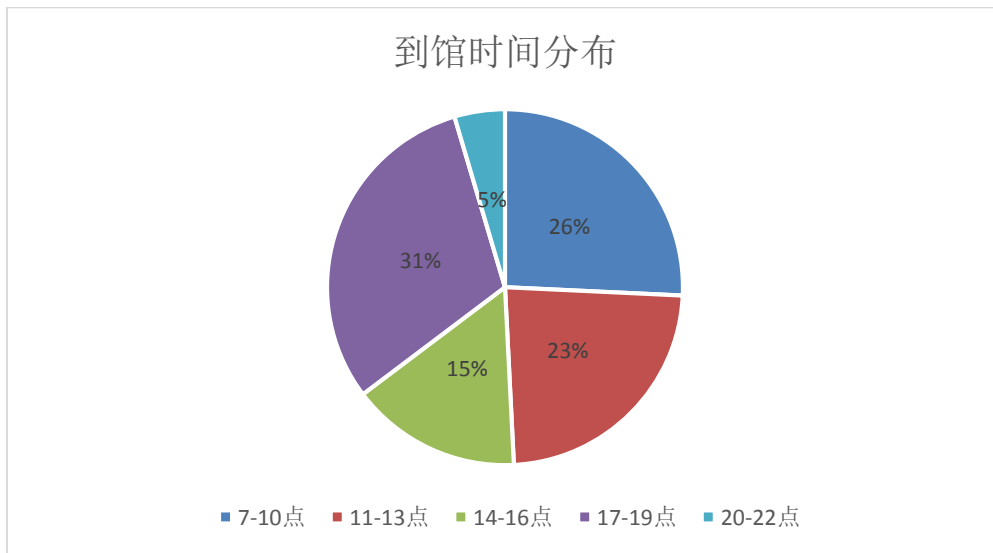

## 读者进馆统计

1、2017 年进馆总人次为 160.69 万，平均每月进馆人次 13.4 万。从进馆读者类型来看，本专科生是绝对的主力，占到馆人次的 92%，其次是研究生，占比 5%。

- 2、排除寒暑假期的影响，其余各月进馆人数较为均衡，3、9、11、12 月为进馆小高峰。
- 3、9 月为学期开学之初，经过假期的等待，同学们迫不及待地想要来到图书馆。11、12 月为研究生备考冲刺阶段，月进馆人次为 20 万左右。

3、以 2017 年 12 月为例，一天中进馆人数最多的时间段为 17 点-19 点，进馆 26001 人次。（图书馆开放时间为 8:00-22:30）

4、以学院为单位进行统计，到馆人次前三甲分别是土木工程学院、经济与管理学院和河海学院。

5、从年级来看，2014 级进馆人次高居榜首，快来膜拜吧！

6、研修室使用率增长趋势明显，全年共使用 195 次，其中下半年使用 130 次。