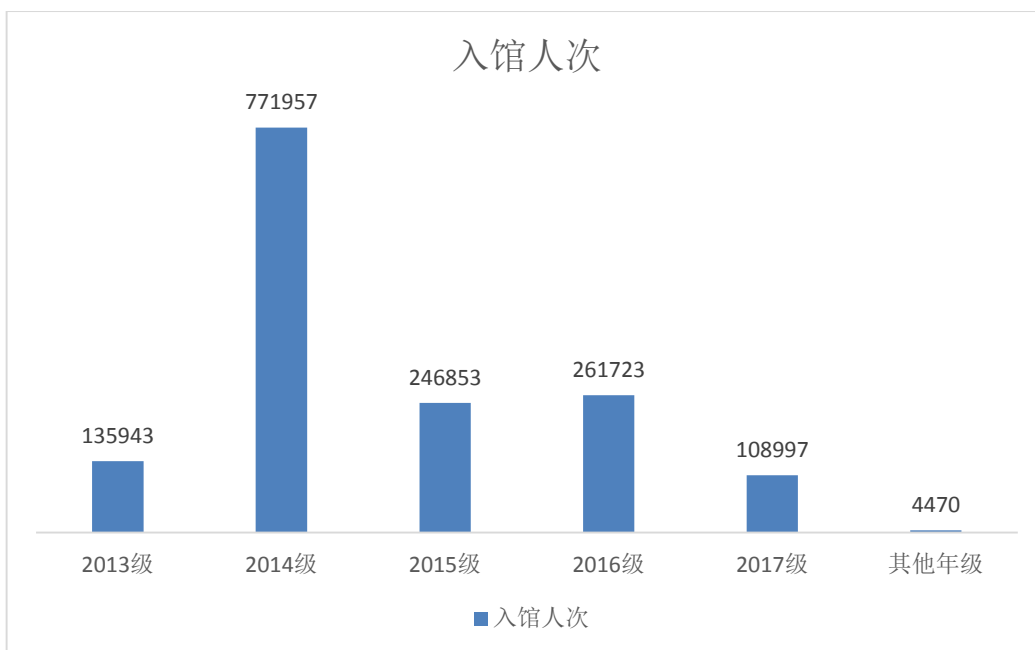

## 读者进馆统计

1、2017 年进馆总人次为 160.69 万，平均每月进馆人次 13.4 万。从进馆读者类型来看，本专科生是绝对的主力，占到馆人次的 92%，其次是研究生，占比 5%。

- 2、排除寒暑假期的影响，其余各月进馆人数较为均衡，3、9、11、12 月为进馆小高峰。
- 3、9 月为学期开学之初，经过假期的等待，同学们迫不及待地想要来到图书馆。11、12 月为研究生备考冲刺阶段，月进馆人次为 20 万左右。

3、以 2017 年 12 月为例，一天中进馆人数最多的时间段为 17 点-19 点，进馆 26001 人次。（图书馆开放时间为 8:00-22:30）

4、以学院为单位进行统计，到馆人次前三甲分别是土木工程学院、经济与管理学院和河海学院。

5、从年级来看，2014 级进馆人次高居榜首，快来膜拜吧！

6、研修室使用率增长趋势明显，全年共使用 195 次，其中下半年使用 130 次。