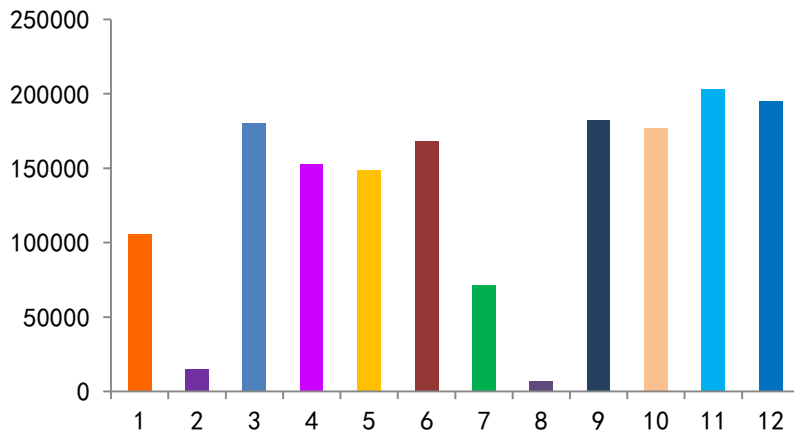

## 图书馆概况

重庆交通大学图书馆现有南岸和双福 2 个馆区，馆舍总面积为 35,000 平方米。全馆共有座位 3,585 个，阅览室 6 个，研讨室 9 个。

2017 年周平均开放时间 98.5 小时，开放时间居重庆市名列。网上服务全年 365 天×24 小时开放。

## 读者进馆统计

1、2017 年进馆总人次为 160.69 万，平均每月进馆人次 13.4 万。从进馆读者类型来看，本专科生是绝对的主力，占到馆人次的 92%，其次是研究生，占比 5%。

- 2、排除寒暑假期的影响，其余各月进馆人数较为均衡，3、9、11、12 月为进馆小高峰。
- 3、9 月为学期开学之初，经过假期的等待，同学们迫不及待地想要来到图书馆。11、12 月为研究生备考冲刺阶段，月进馆人次为 20 万左右。

3、以 2017 年 12 月为例，一天中进馆人数最多的时间段为 17 点-19 点，进馆 26001 人次。（图书馆开放时间为 8:00-22:30）

4、以学院为单位进行统计，到馆人次前三甲分别是土木工程学院、经济与管理学院和河海学院。

5、从年级来看，2014 级进馆人次高居榜首，快来膜拜吧！

6、研修室使用率增长趋势明显，全年共使用 195 次，其中下半年使用 130 次。